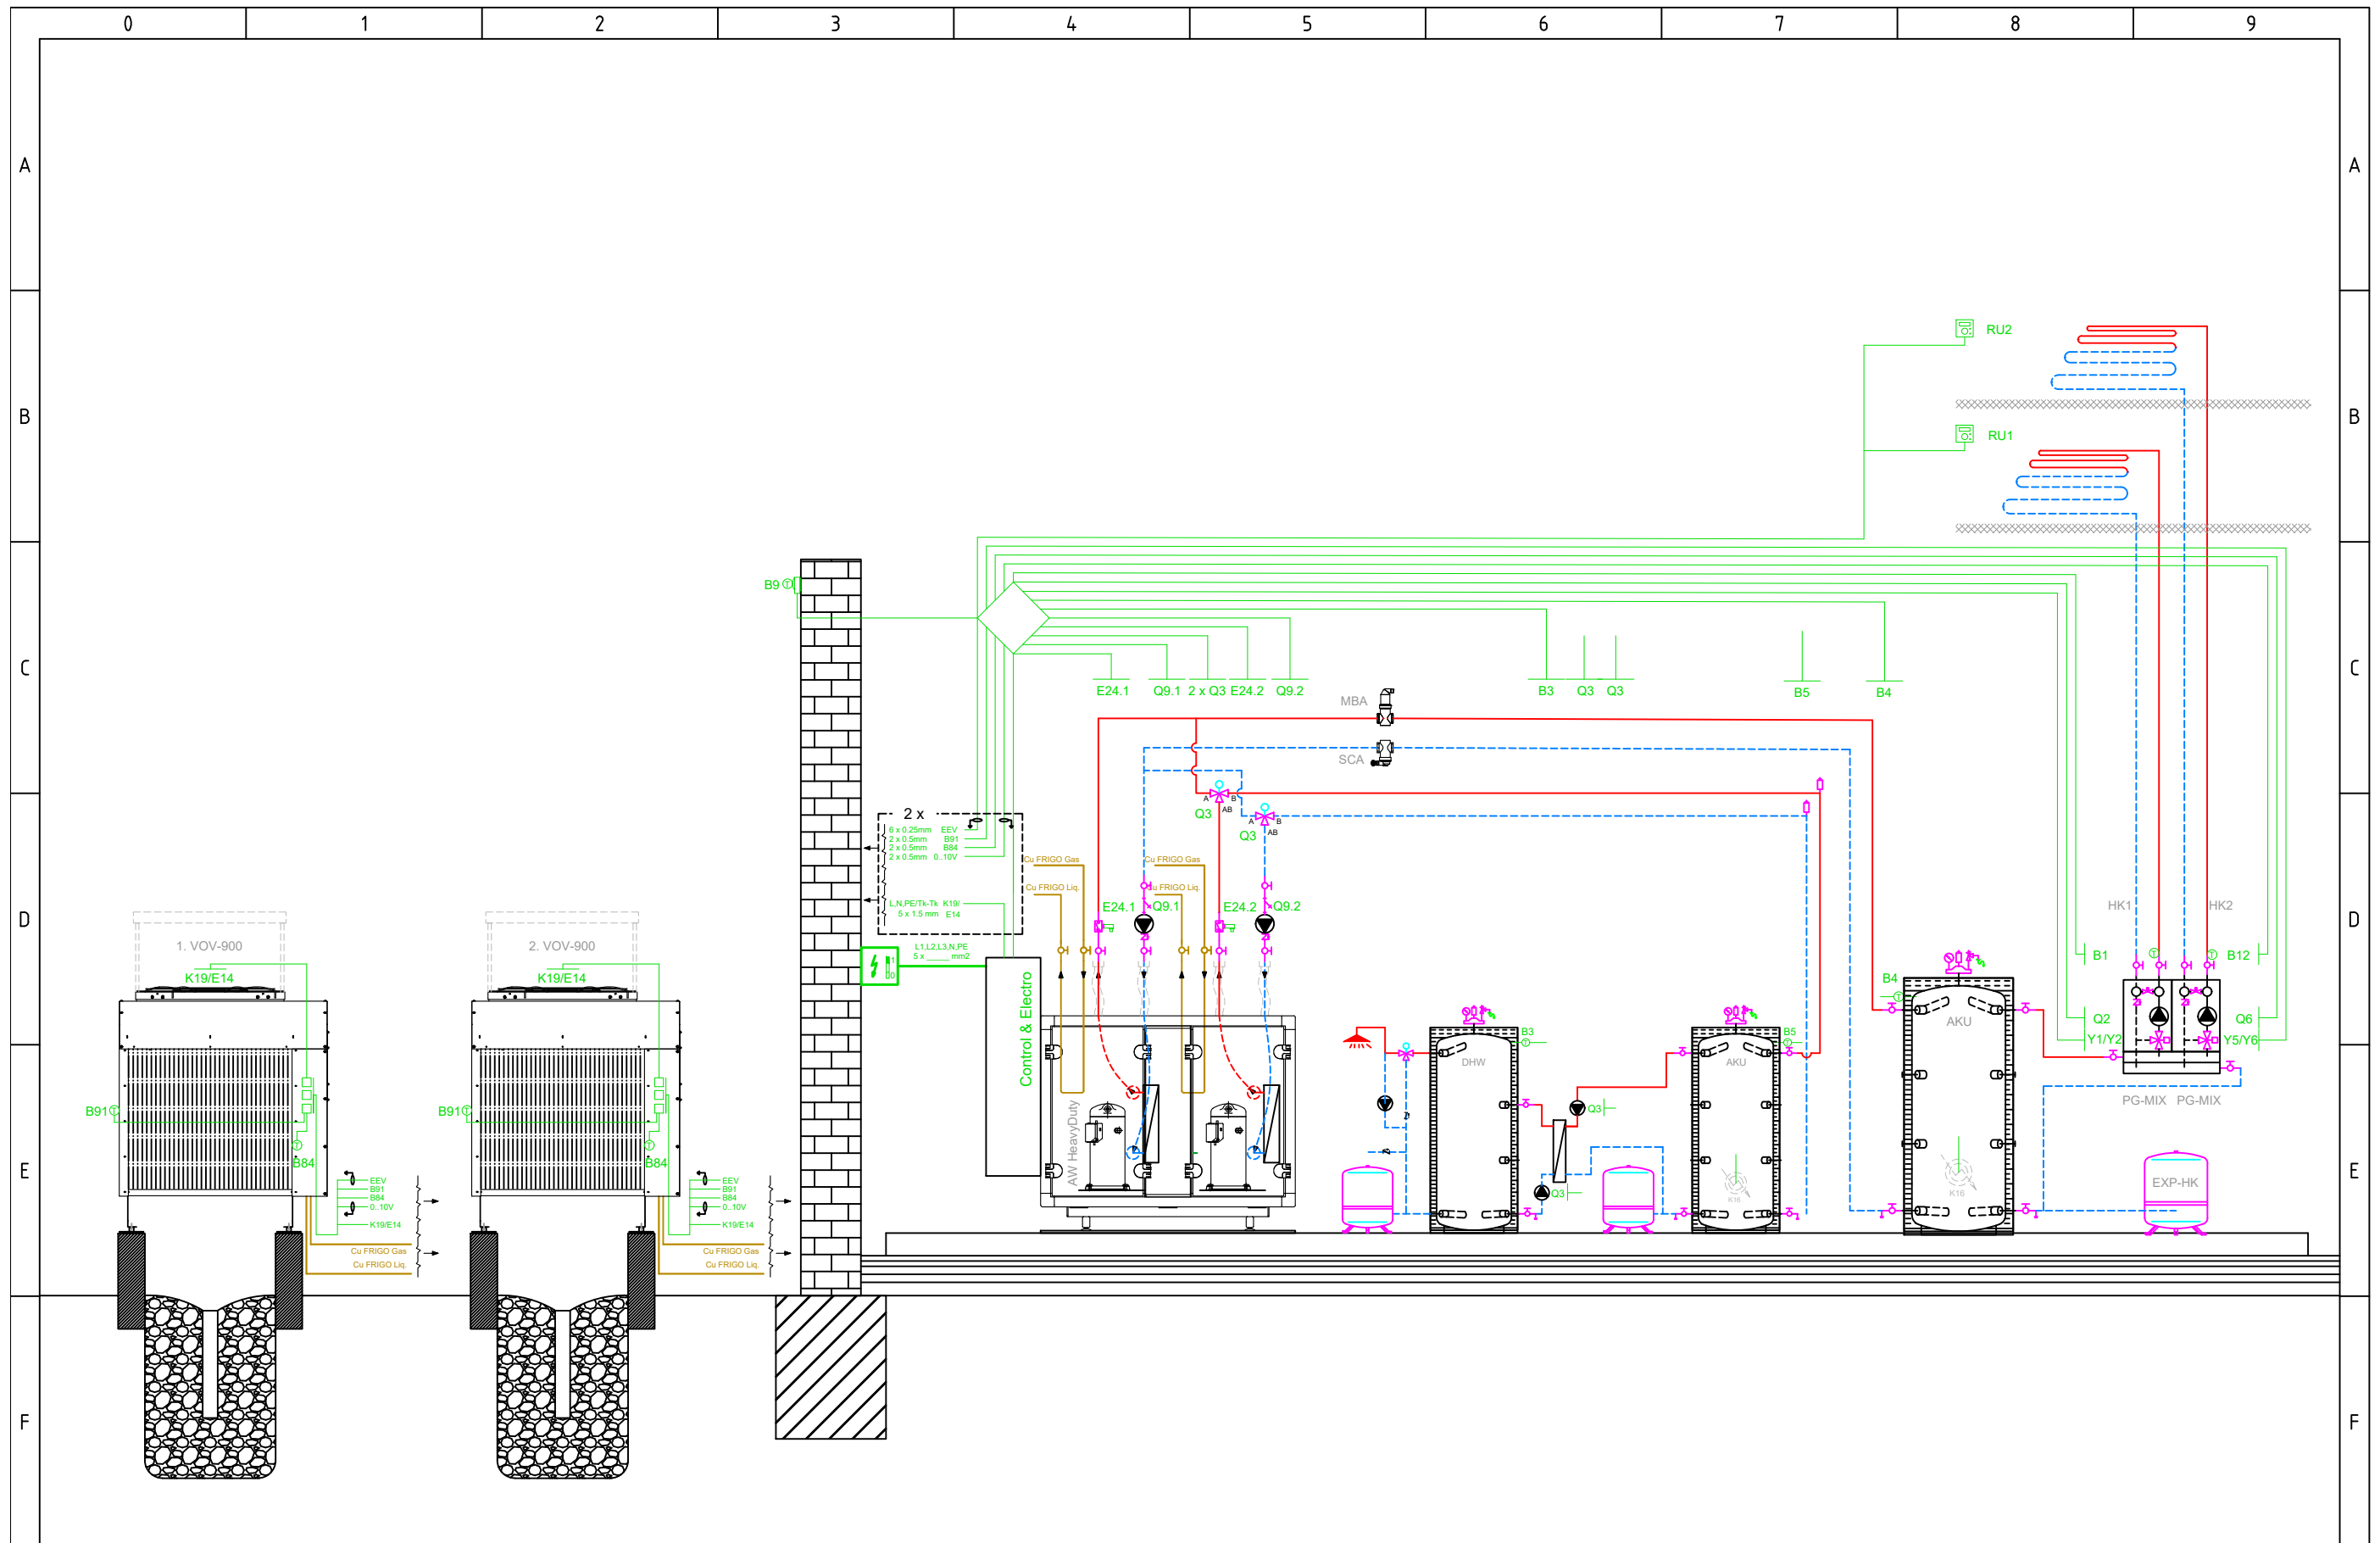

Lo schema rappresentato è puramente indicativo. Attenzione, non sostituisce il progetto redatto dal tecnico abilitato, rappresenta un traccia indicativa e dimostrativa del sistema riportato.

Non ci assumiamo nessuna responsabilità sull'utilizzo dello stesso come indicazione per la realizzazione dell'impianto. Si consiglia l'averifica da parte di un professionista abilitato. Per eventuali informazioni inviate una mail a tecnico@hvaca.ch

Schema valido per :
AW 65/95/140 EVI HD

N°: 020-16

Rev. : 00

Data : 21/09/16

Lo schema rappresentato è puramente indicativo. Attenzione, nonsostituisce il progetto redatto dal tecnico abilitato, rappresenta unatraccia indicativa e dimostrativa del sistema riportato.

Schema valido per:
AW 65/95/140 EVI HD

N°: 023-16

Rev. : 00

Data : 21/09/16